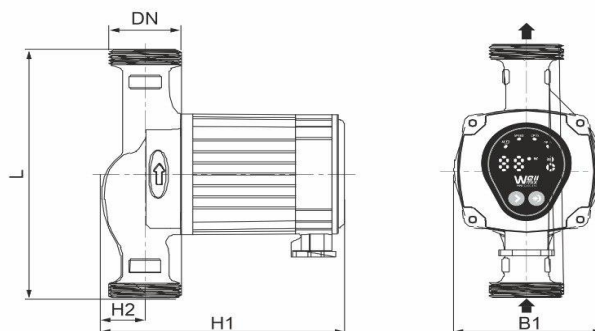

Габаритный чертёж

Размеры, мм

WRE 25-40 130	DN	L	H1	H2	B1
	25	130	158	28	95