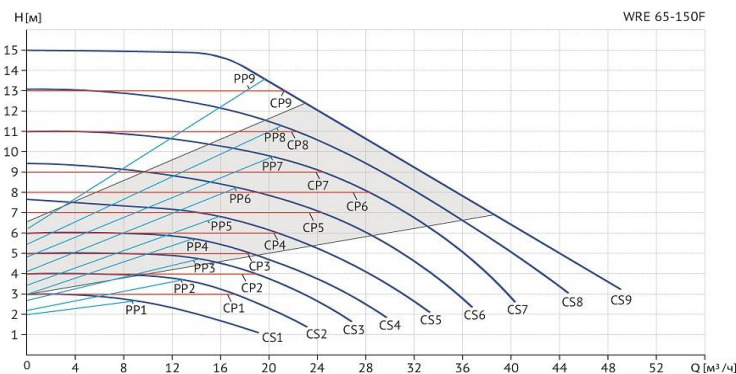

Циркуляционный насос с "мокрым" ротором

Диаграмма характеристик

Общие сведения:

Наименование	WRE 65-150 F
Артикул	16049996
Типа насоса	с "мокрым" ротором
Регулирование работы насоса	Частотное регулирование
Максимальный расход, м³/ч	48
Максимальный напор, м	15
Масса насоса, кг	29,9