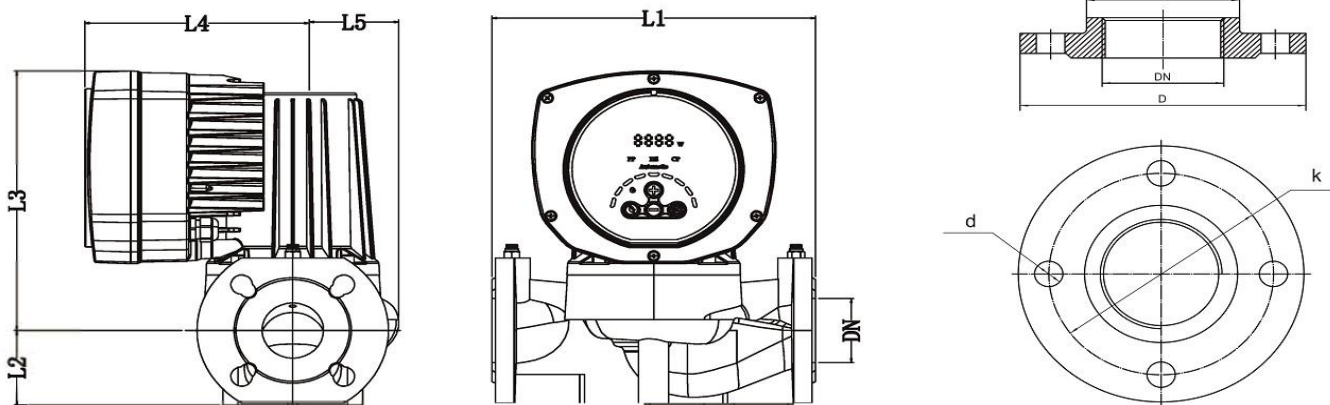

Габаритный чертёж

Размеры, мм

WRE 65-150 F	L1	L2	L3	L4	L5	DN	D	b	k	d
	340	80	257	180	104	65	180	122	145	18

По вопросам продаж и поддержки обращайтесь:

Алматы (727)345-47-04
Ангарск (3955)60-70-56
Архангельск (8182)63-90-72
Астрахань (8512)99-46-04
Барнаул (3852)73-04-60
Белгород (4722)40-23-64
Благовещенск (4162)22-76-07
Брянск (4832)59-03-52
Владивосток (423)249-28-31
Владикавказ (8672)28-90-48
Владимир (4922)49-43-18
Волгоград (844)278-03-48
Вологда (8172)26-41-59
Воронеж (473)204-51-73
Екатеринбург (343)384-55-89