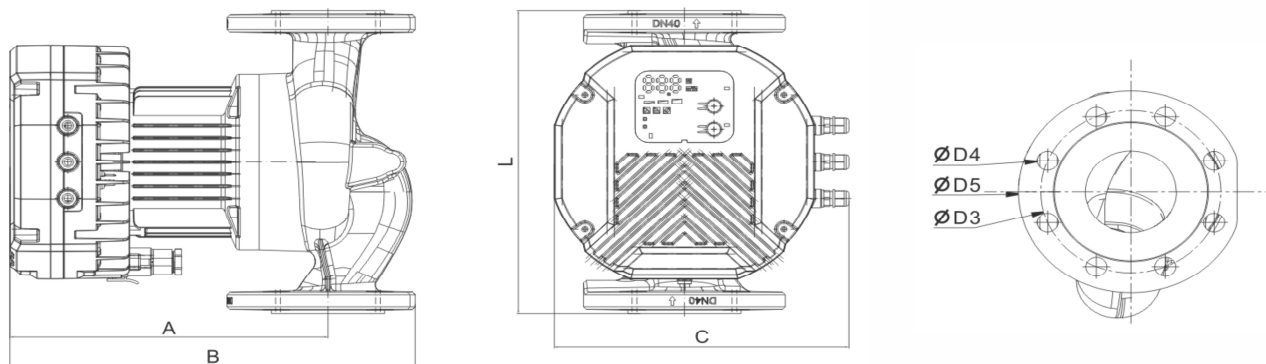

Габаритный чертёж

Размеры, мм

WRE 80-80 F	L	A	B	C	D3	D4	D5
	360	345	251	222	160	8*19	200