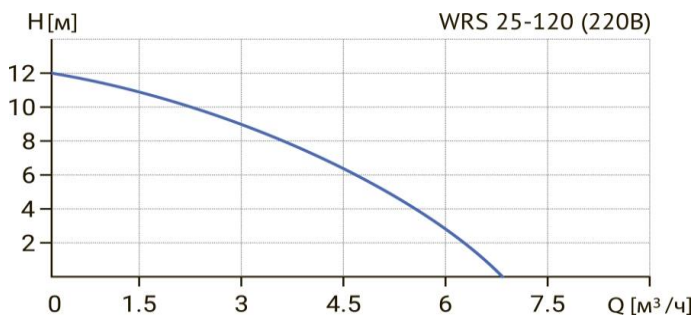

Циркуляционный насос с "мокрым" ротором

Диаграмма характеристик

Общие сведения:

Наименование	WRS 25-120 (220В)
Артикул	17049994
Типа насоса	с "мокрым" ротором
Регулирование работы насоса	1 скорость
Максимальный расход, м³/ч	6,8
Максимальный напор, м	12