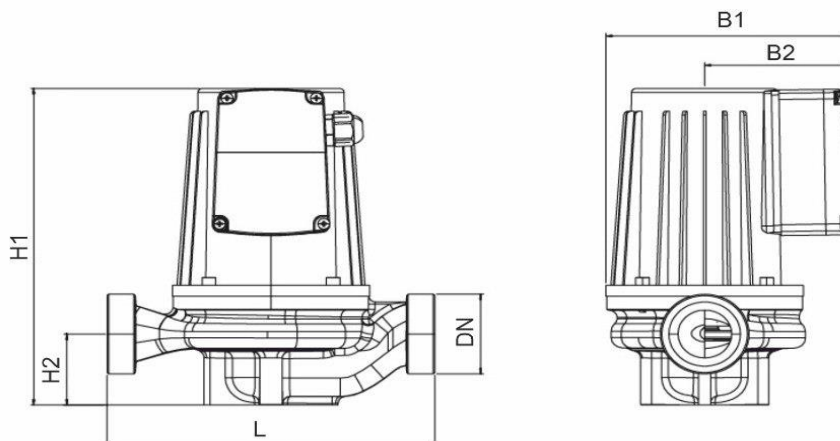

Габаритный чертёж

Размеры, мм

WRS 25-120 (220В)	DN	L	H1	H2	B1	B2
	25	190	237	53	164	97,5

По вопросам продаж и поддержки обращайтесь:

Алматы (727)345-47-04
Ангарск (3955)60-70-56
Архангельск (8182)63-90-72
Астрахань (8512)99-46-04
Барнаул (3852)73-04-60
Белгород (4722)40-23-64
Благовещенск (4162)22-76-07
Брянск (4832)59-03-52
Владивосток (423)249-28-31
Владикавказ (8672)28-90-48
Владимир (4922)49-43-18
Волгоград (844)278-03-48
Вологда (8172)26-41-59
Воронеж (473)204-51-73
Екатеринбург (343)384-55-89