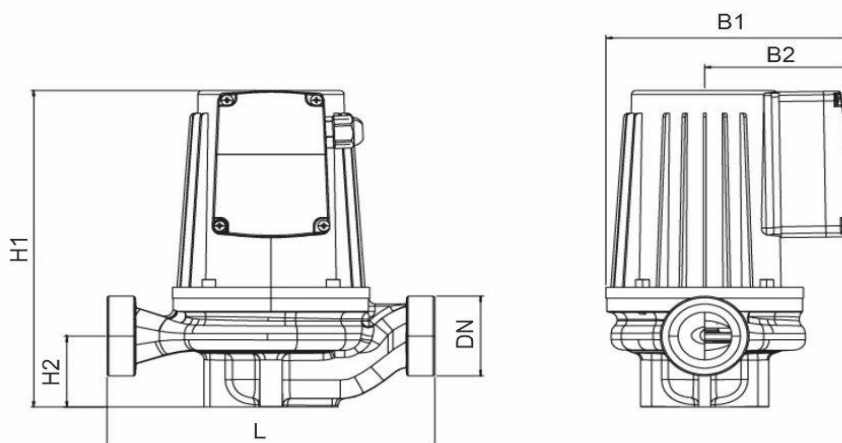

Габаритный чертёж

Размеры, мм

WRS 32-120 (220В)	DN	L	H1	H2	B1	B2
	32	220	237	53	164	97,5

По вопросам продаж и поддержки обращайтесь:

Алматы (727)345-47-04
Ангарск (3955)60-70-56
Архангельск (8182)63-90-72
Астрахань (8512)99-46-04
Барнаул (3852)73-04-60
Белгород (4722)40-23-64
Благовещенск (4162)22-76-07
Брянск (4832)59-03-52
Владивосток (423)249-28-31
Владикавказ (8672)28-90-48
Владимир (4922)49-43-18
Волгоград (844)278-03-48
Вологда (8172)26-41-59
Воронеж (473)204-51-73
Екатеринбург (343)384-55-89