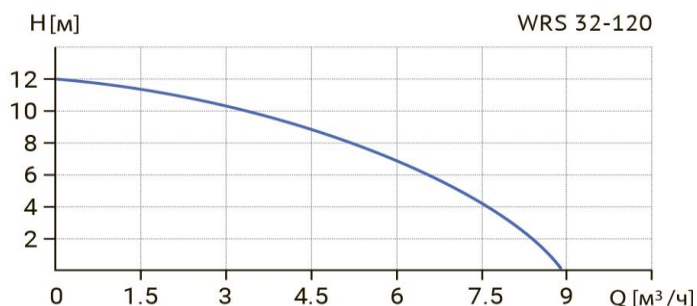

Циркуляционный насос с "мокрым" ротором

Диаграмма характеристик

Общие сведения:

Наименование	WRS 32-120 (220В)
Артикул	17049998
Типа насоса	с "мокрым" ротором
Регулирование работы насоса	1 скорость
Максимальный расход, м³/ч	9
Максимальный напор, м	12
Масса насоса, кг	