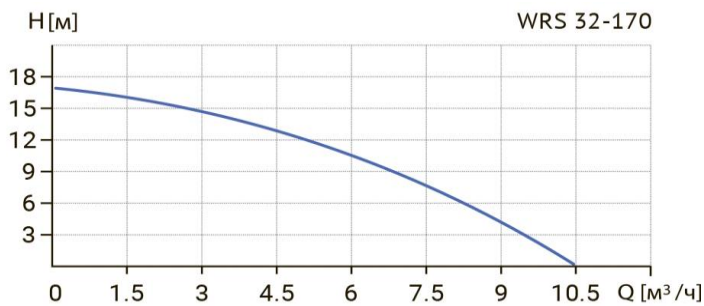

Циркуляционный насос с "мокрым" ротором

Диаграмма характеристик

Общие сведения:

Наименование	WRS 32-170 (220В)
Артикул	17049992
Типа насоса	с "мокрым" ротором
Регулирование работы насоса	1 скорость
Максимальный расход, м³/ч	10,5
Максимальный напор, м	17
Масса насоса, кг	