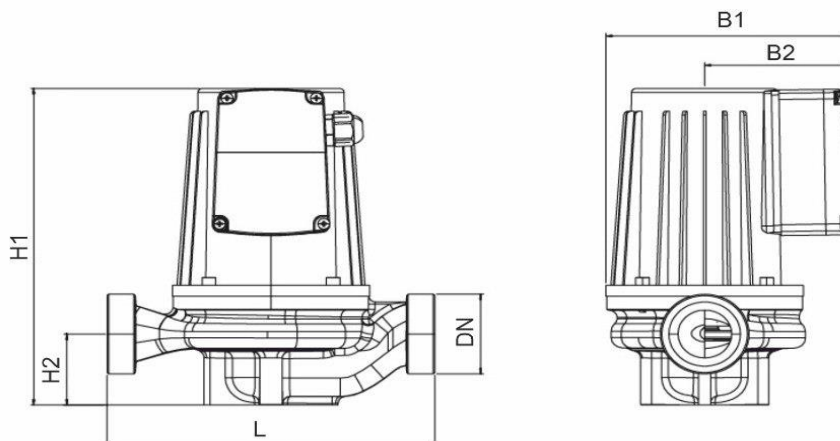

Габаритный чертёж

Размеры, мм

WRS 32-170 (220В)	DN	L	H1	H2	B1	B2
	32	250	291	64	195	115

По вопросам продаж и поддержки обращайтесь:

Алматы (727)345-47-04
Ангарск (3955)60-70-56
Архангельск (8182)63-90-72
Астрахань (8512)99-46-04
Барнаул (3852)73-04-60
Белгород (4722)40-23-64
Благовещенск (4162)22-76-07
Брянск (4832)59-03-52
Владивосток (423)249-28-31
Владикавказ (8672)28-90-48
Владимир (4922)49-43-18
Волгоград (844)278-03-48
Вологда (8172)26-41-59
Воронеж (473)204-51-73
Екатеринбург (343)384-55-89