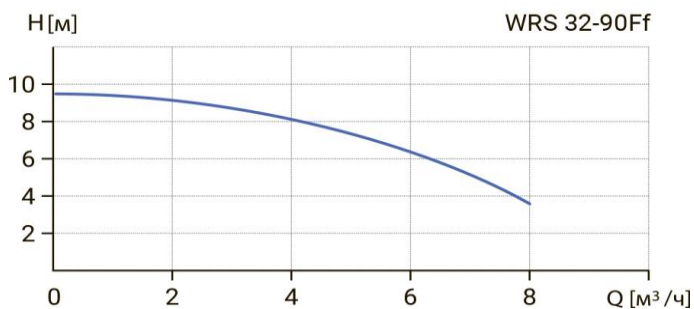

Циркуляционный насос с "мокрым" ротором

Диаграмма характеристик

Общие сведения:

Наименование	WRS 32-90 Ff (220В)
Артикул	17059999
Типа насоса	с "мокрым" ротором
Регулирование работы насоса	1 скорость
Максимальный расход, м³/ч	8
Максимальный напор, м	9
Масса насоса, кг	8