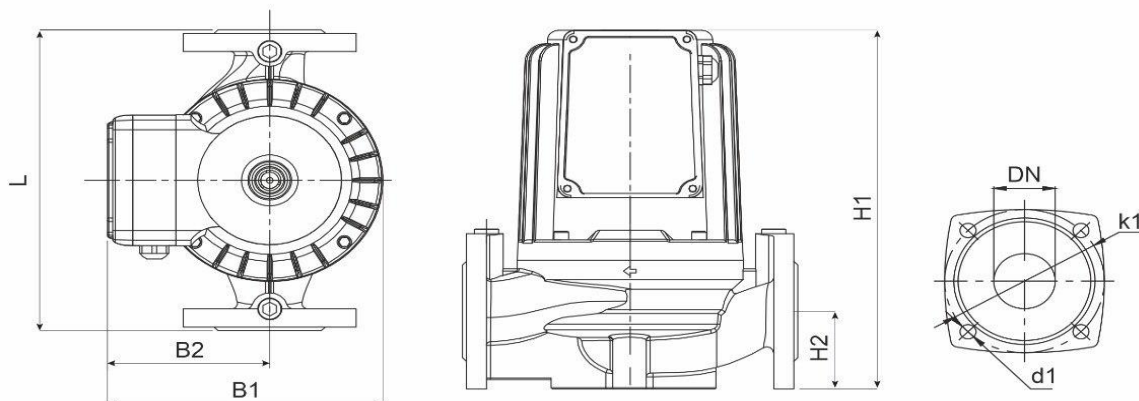

Габаритный чертёж

Размеры, мм

WRS 32-90 Ff (220В)	DN	L	H1	H2	B1	B2	k1	d1
	32	220	214	49	167	99	90	12

По вопросам продаж и поддержки обращайтесь:

Алматы (727)345-47-04
Ангарск (3955)60-70-56
Архангельск (8182)63-90-72
Астрахань (8512)99-46-04
Барнаул (3852)73-04-60
Белгород (4722)40-23-64
Благовещенск (4162)22-76-07
Брянск (4832)59-03-52
Владивосток (423)249-28-31
Владикавказ (8672)28-90-48
Владимир (4922)49-43-18
Волгоград (844)278-03-48
Вологда (8172)26-41-59
Воронеж (473)204-51-73
Екатеринбург (343)384-55-89