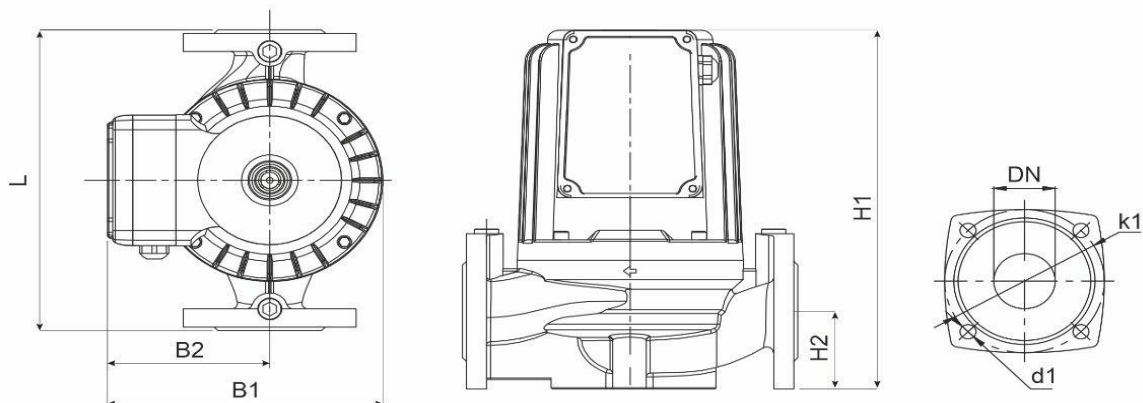

Габаритный чертёж

Размеры, мм

WRS 32-120 Ff (220B)	DN	L	H1	H2	B1	B2	k1	d1
	32	220	234	49	167	99	90	12

По вопросам продаж и поддержки обращайтесь:

Алматы (727)345-47-04
Ангарск (3955)60-70-56
Архангельск (8182)63-90-72
Астрахань (8512)99-46-04
Барнаул (3852)73-04-60
Белгород (4722)40-23-64
Благовещенск (4162)22-76-07
Брянск (4832)59-03-52
Владивосток (423)249-28-31
Владикавказ (8672)28-90-48
Владимир (4922)49-43-18
Волгоград (844)278-03-48
Вологда (8172)26-41-59
Воронеж (473)204-51-73
Екатеринбург (343)384-55-89