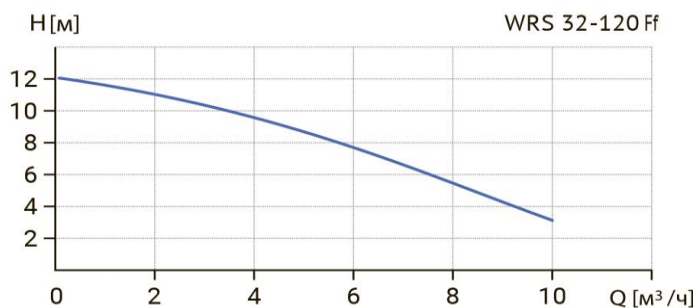

Циркуляционный насос с "мокрым" ротором

Диаграмма характеристик

Общие сведения:

Наименование	WRS 32-120 Ff (220B)
Артикул	17059998
Типа насоса	с "мокрым" ротором
Регулирование работы насоса	1 скорость
Максимальный расход, м³/ч	10
Максимальный напор, м	12
Масса насоса, кг	9,3