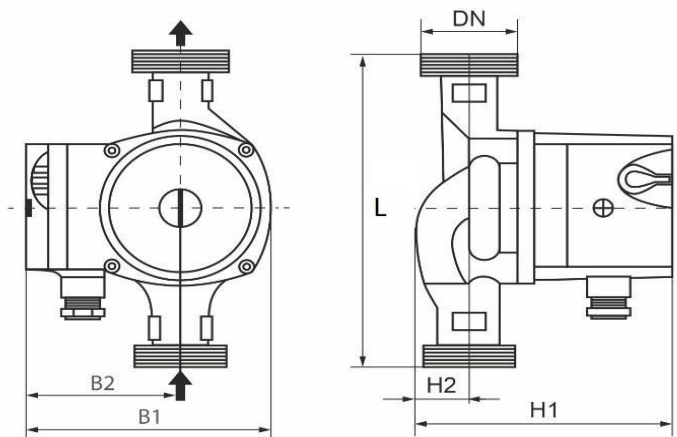

Монтаж:

| | |
|---|-----------|
| Тип соединения | Резьбовое |
| Стандарт трубного соединения | G |
| Размер трубного соединения | 25 |
| Максимальное рабочее давление | PN 10 |
| Максимальная температура окружающей среды, °C | +40 |

Габаритный чертёж

Размеры, мм

| WRS 25-40 180 | DN | L | H1 | H2 | B1 | B2 |
|---------------|----|-----|-----|----|-----|----|
| | 25 | 180 | 137 | 29 | 125 | 80 |

По вопросам продаж и поддержки обращайтесь: