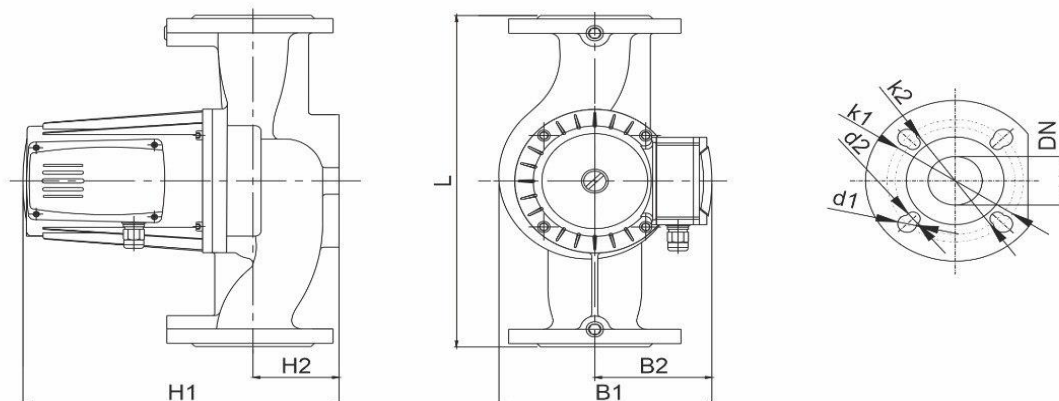

Габаритный чертёж

Размеры, мм

WRS 40-100 F (220B)	DN	L	H1	H2	B1	B2	k1	d1	k2	d2
	40	250	291	64	195	115	110	19	100	14