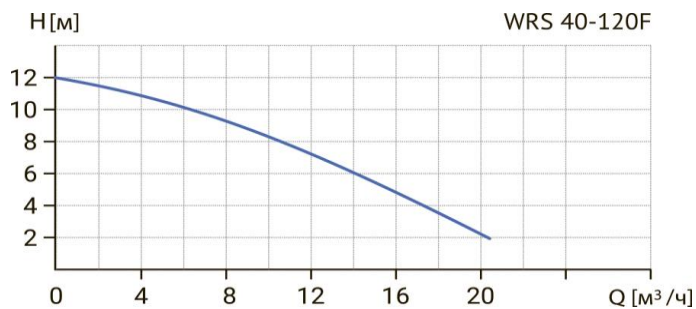

Циркуляционный насос с "мокрым" ротором

Диаграмма характеристик

Общие сведения:

Наименование	WRS 40-120 F (220B)
Артикул	17049988
Типа насоса	с "мокрым" ротором
Регулирование работы насоса	1 скорость
Максимальный расход, м³/ч	20
Максимальный напор, м	12
Масса насоса, кг	24