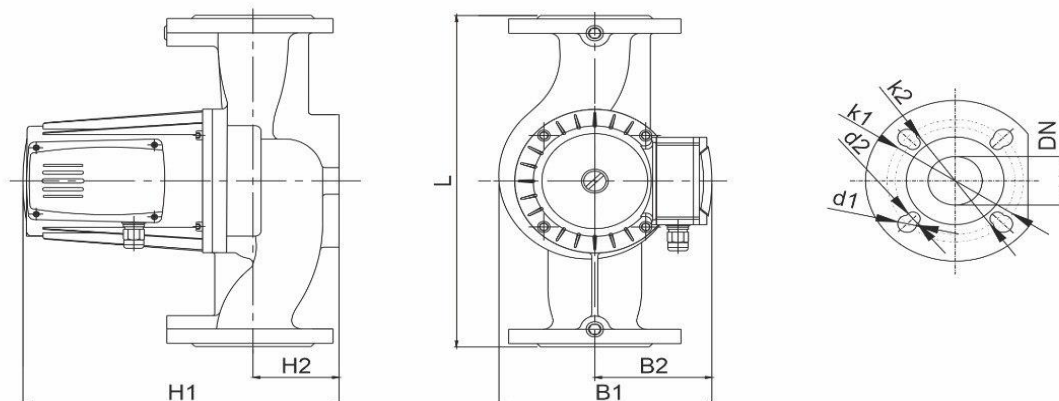

Габаритный чертёж

Размеры, мм

WRS 40-120 F (220B)	DN	L	H1	H2	B1	B2	k1	d1	k2	d2
	40	250	291	64	195	115	110	19	100	14

По вопросам продаж и поддержки обращайтесь:

Алматы (727)345-47-04
Ангарск (3955)60-70-56
Архангельск (8182)63-90-72
Астрахань (8512)99-46-04
Барнаул (3852)73-04-60
Белгород (4722)40-23-64
Благовещенск (4162)22-76-07
Брянск (4832)59-03-52
Владивосток (423)249-28-31
Владикавказ (8672)28-90-48
Владимир (4922)49-43-18
Волгоград (844)278-03-48
Вологда (8172)26-41-59
Воронеж (473)204-51-73
Екатеринбург (343)384-55-89