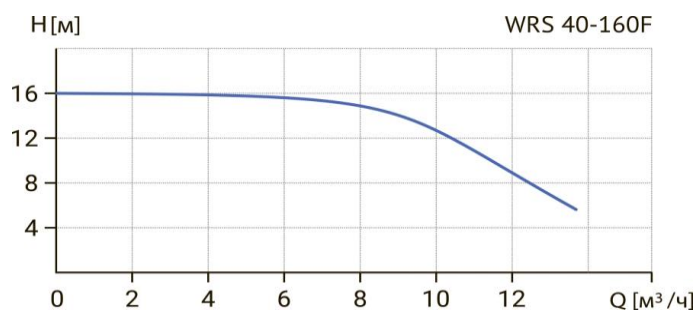

Циркуляционный насос с "мокрым" ротором

Диаграмма характеристик

Общие сведения:

Наименование	WRS 40-160 F (220B)
Артикул	17059996
Типа насоса	с "мокрым" ротором
Регулирование работы насоса	1 скорость
Максимальный расход, м³/ч	13,5
Максимальный напор, м	16
Масса насоса, кг	17