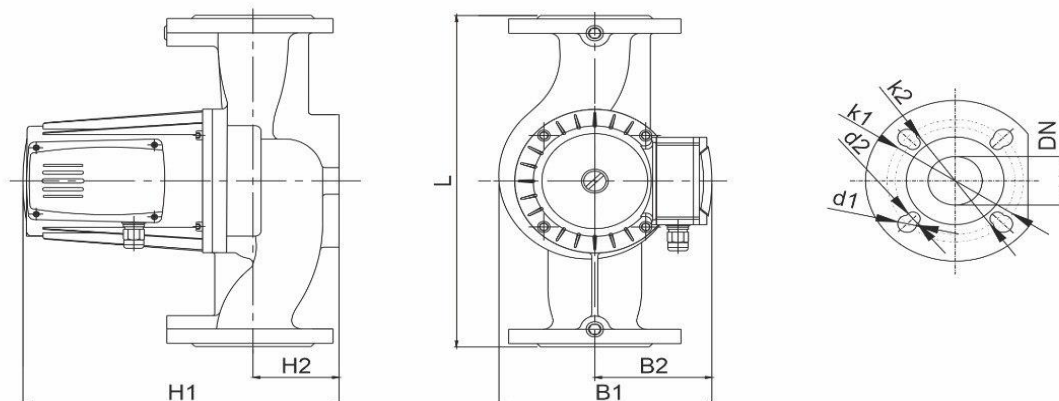

Габаритный чертёж

Размеры, мм

WRS 40-160 F (220B)	DN	L	H1	H2	B1	B2	k1	d1	k2	d2
	40	250	297	65	234	154	110	18	100	14

По вопросам продаж и поддержки обращайтесь:

Алматы (727)345-47-04
Ангарск (3955)60-70-56
Архангельск (8182)63-90-72
Астрахань (8512)99-46-04
Барнаул (3852)73-04-60
Белгород (4722)40-23-64
Благовещенск (4162)22-76-07
Брянск (4832)59-03-52
Владивосток (423)249-28-31
Владикавказ (8672)28-90-48
Владимир (4922)49-43-18
Волгоград (844)278-03-48
Вологда (8172)26-41-59
Воронеж (473)204-51-73
Екатеринбург (343)384-55-89