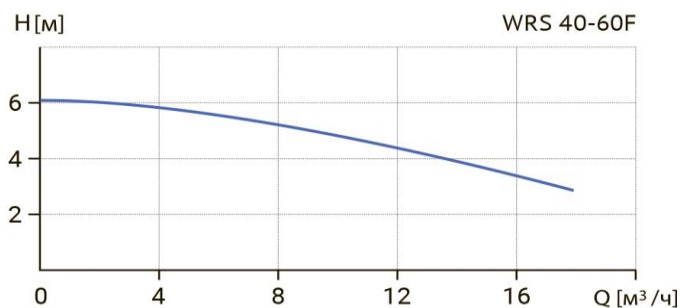

Циркуляционный насос с "мокрым" ротором

Диаграмма характеристик

Общие сведения:

Наименование	WRS 40-60 F (220В)
Артикул	17059997
Типа насоса	с "мокрым" ротором
Регулирование работы насоса	1 скорость
Максимальный расход, м³/ч	18
Максимальный напор, м	6
Масса насоса, кг	10,8