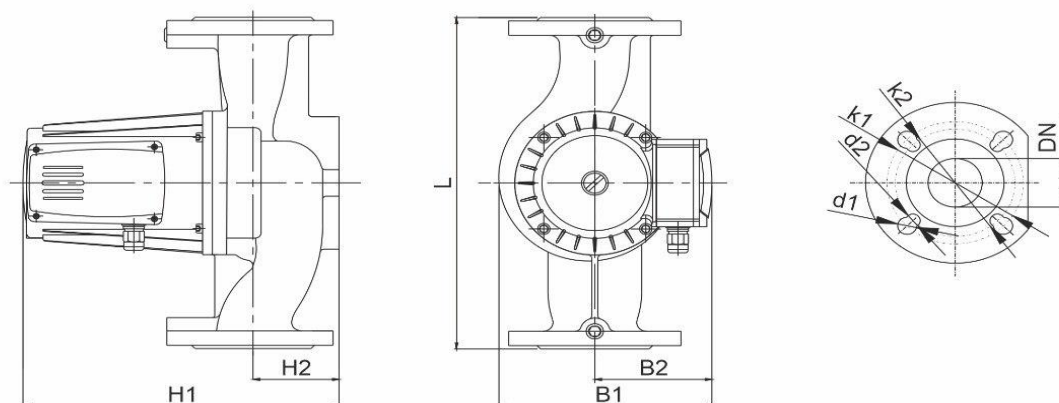

Габаритный чертёж

Размеры, мм

WRS 40-60 F (220В)	DN	L	H1	H2	B1	B2	k1	d1	k2	d2
	40	250	270	61	167	99	130	14	100	10

По вопросам продаж и поддержки обращайтесь:

Алматы (727)345-47-04
Ангарск (3955)60-70-56
Архангельск (8182)63-90-72
Астрахань (8512)99-46-04
Барнаул (3852)73-04-60
Белгород (4722)40-23-64
Благовещенск (4162)22-76-07
Брянск (4832)59-03-52
Владивосток (423)249-28-31
Владикавказ (8672)28-90-48
Владимир (4922)49-43-18
Волгоград (844)278-03-48
Вологда (8172)26-41-59
Воронеж (473)204-51-73
Екатеринбург (343)384-55-89