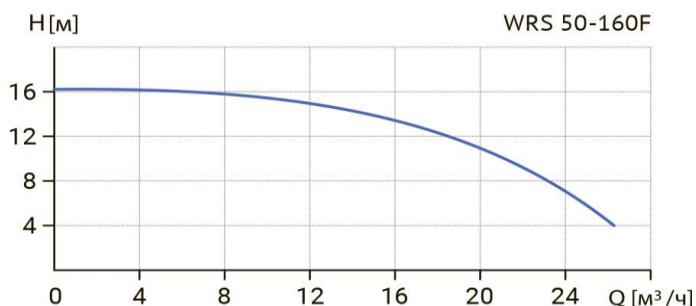

Циркуляционный насос с "мокрым" ротором

Диаграмма характеристик

Общие сведения:

Наименование	WRS 50-160 F (220B)
Артикул	17059993
Типа насоса	с "мокрым" ротором
Регулирование работы насоса	1 скорость
Максимальный расход, м³/ч	26
Максимальный напор, м	16
Масса насоса, кг	19,5