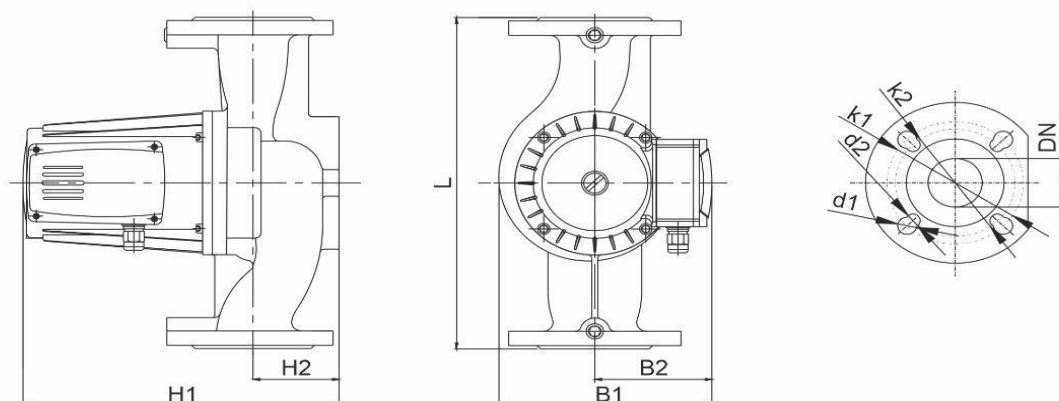

Габаритный чертёж

Размеры, мм

WRS 50-160 F (220B)	DN	L	H1	H2	B1	B2	k1	d1	k2	d2
	50	280	329	72	242	154	125	18	110	14

По вопросам продаж и поддержки обращайтесь:

Алматы (727)345-47-04
Ангарск (3955)60-70-56
Архангельск (8182)63-90-72
Астрахань (8512)99-46-04
Барнаул (3852)73-04-60
Белгород (4722)40-23-64
Благовещенск (4162)22-76-07
Брянск (4832)59-03-52
Владивосток (423)249-28-31
Владикавказ (8672)28-90-48
Владимир (4922)49-43-18
Волгоград (844)278-03-48
Вологда (8172)26-41-59
Воронеж (473)204-51-73
Екатеринбург (343)384-55-89