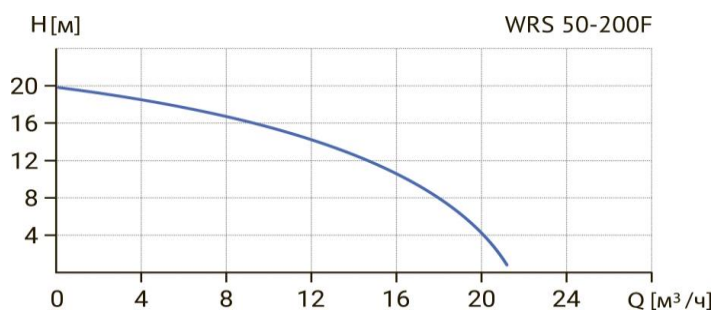

Циркуляционный насос с "мокрым" ротором

Диаграмма характеристик

Общие сведения:

Наименование	WRS 50-200 F (220B)
Артикул	17059992
Типа насоса	с "мокрым" ротором
Регулирование работы насоса	1 скорость
Максимальный расход, м³/ч	21
Максимальный напор, м	20
Масса насоса, кг	20