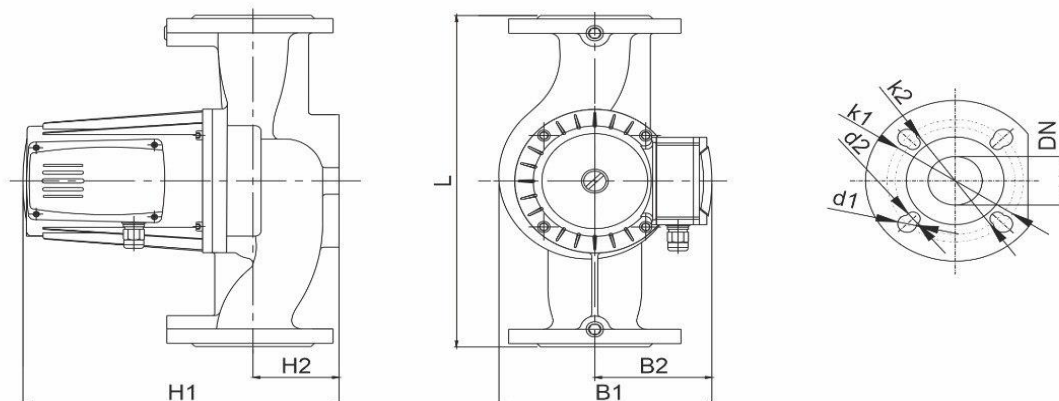

Габаритный чертёж

Размеры, мм

WRS 50-200 F (220B)	DN	L	H1	H2	B1	B2	k1	d1	k2	d2
	50	280	329	72	242	154	125	18	110	14

По вопросам продаж и поддержки обращайтесь:

Алматы (727)345-47-04
Ангарск (3955)60-70-56
Архангельск (8182)63-90-72
Астрахань (8512)99-46-04
Барнаул (3852)73-04-60
Белгород (4722)40-23-64
Благовещенск (4162)22-76-07
Брянск (4832)59-03-52
Владивосток (423)249-28-31
Владикавказ (8672)28-90-48
Владимир (4922)49-43-18
Волгоград (844)278-03-48
Вологда (8172)26-41-59
Воронеж (473)204-51-73
Екатеринбург (343)384-55-89