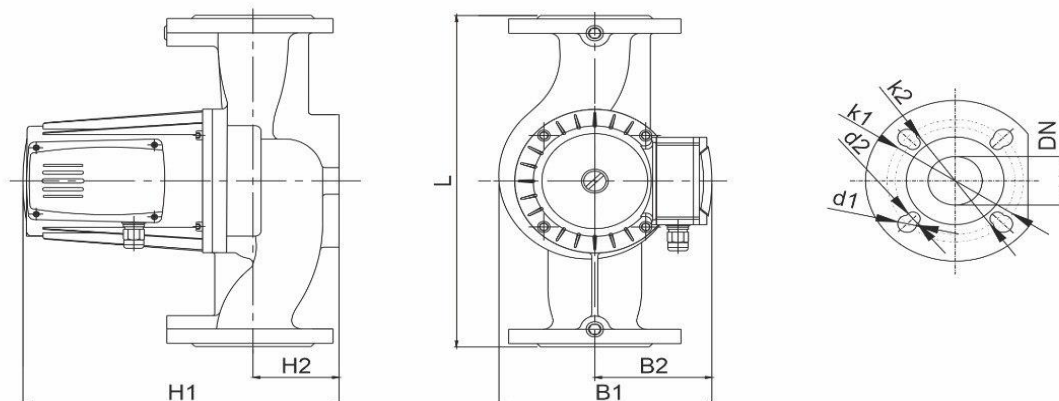

Габаритный чертёж

Размеры, мм

WRS 50-120 F (220B)	DN	L	H1	H2	B1	B2	k1	d1	k2	d2
	50	280	308	76,5	202	116	125	19	110	14

По вопросам продаж и поддержки обращайтесь:

Алматы (727)345-47-04
Ангарск (3955)60-70-56
Архангельск (8182)63-90-72
Астрахань (8512)99-46-04
Барнаул (3852)73-04-60
Белгород (4722)40-23-64
Благовещенск (4162)22-76-07
Брянск (4832)59-03-52
Владивосток (423)249-28-31
Владикавказ (8672)28-90-48
Владимир (4922)49-43-18
Волгоград (844)278-03-48
Вологда (8172)26-41-59
Воронеж (473)204-51-73
Екатеринбург (343)384-55-89