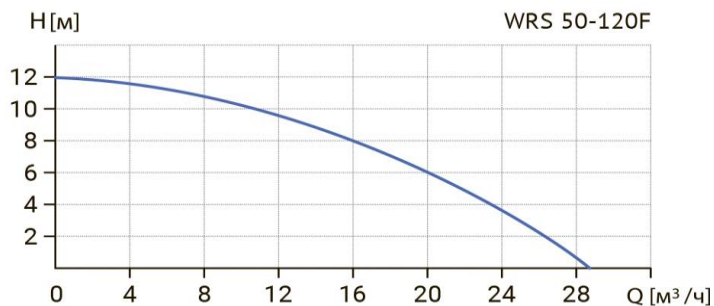

Циркуляционный насос с "мокрым" ротором

Диаграмма характеристик

Общие сведения:

Наименование	WRS 50-120 F (220B)
Артикул	17049985
Типа насоса	с "мокрым" ротором
Регулирование работы насоса	1 скорость
Максимальный расход, м³/ч	28,5
Максимальный напор, м	12
Масса насоса, кг	25