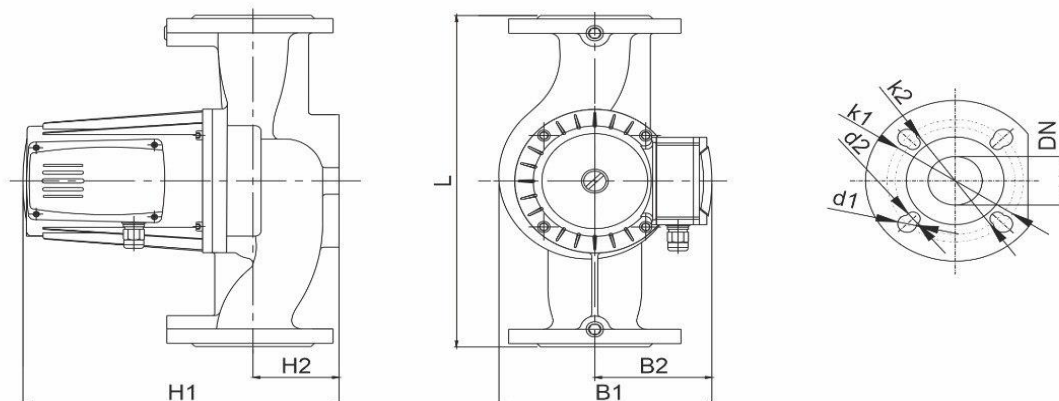

Габаритный чертёж

Размеры, мм

WRS 50-120 F (380B)	DN	L	H1	H2	B1	B2	k1	d1	k2	d2
	50	280	308	76,5	202	116	125	19	110	14

По вопросам продаж и поддержки обращайтесь:

Алматы (727)345-47-04
Ангарск (3955)60-70-56
Архангельск (8182)63-90-72
Астрахань (8512)99-46-04
Барнаул (3852)73-04-60
Белгород (4722)40-23-64
Благовещенск (4162)22-76-07
Брянск (4832)59-03-52
Владивосток (423)249-28-31
Владикавказ (8672)28-90-48
Владимир (4922)49-43-18
Волгоград (844)278-03-48
Вологда (8172)26-41-59
Воронеж (473)204-51-73
Екатеринбург (343)384-55-89