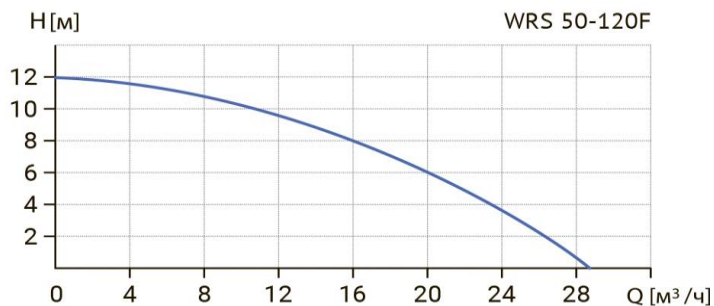

Циркуляционный насос с "мокрым" ротором

Диаграмма характеристик

Общие сведения:

Наименование	WRS 50-120 F (380B)
Артикул	17049996
Типа насоса	с "мокрым" ротором
Регулирование работы насоса	1 скорость
Максимальный расход, м³/ч	28,5
Максимальный напор, м	12
Масса насоса, кг	25