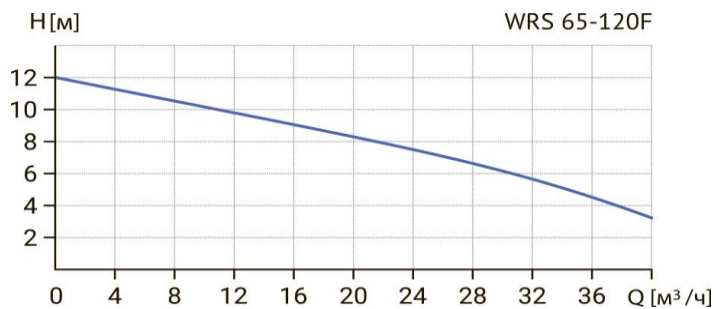

Циркуляционный насос с "мокрым" ротором

Диаграмма характеристик

Общие сведения:

Наименование	WRS 65-120 F (220B)
Артикул	17059987
Типа насоса	с "мокрым" ротором
Регулирование работы насоса	1 скорость
Максимальный расход, м³/ч	40
Максимальный напор, м	12
Масса насоса, кг	21,5