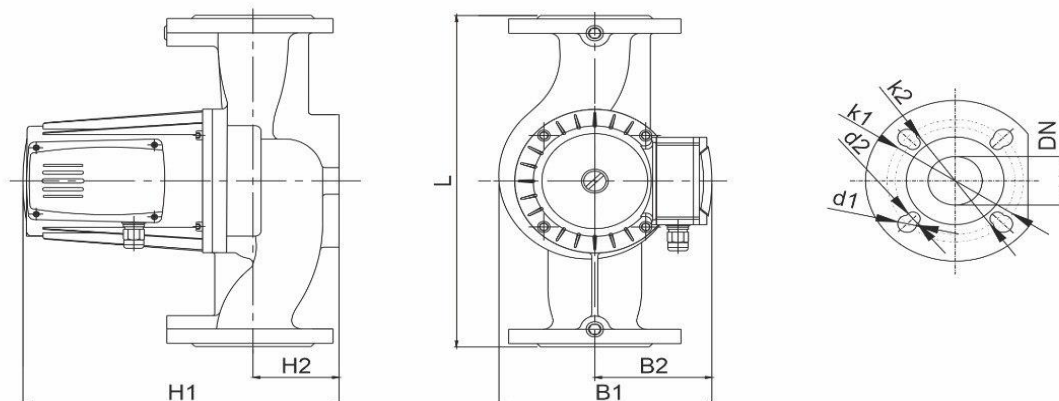

Габаритный чертёж

Размеры, мм

WRS 65-120 F (220B)	DN	L	H1	H2	B1	B2	k1	d1	k2	d2
	65	340	335	78	247	154	145	18	130	14

По вопросам продаж и поддержки обращайтесь:

Алматы (727)345-47-04
Ангарск (3955)60-70-56
Архангельск (8182)63-90-72
Астрахань (8512)99-46-04
Барнаул (3852)73-04-60
Белгород (4722)40-23-64
Благовещенск (4162)22-76-07
Брянск (4832)59-03-52
Владивосток (423)249-28-31
Владикавказ (8672)28-90-48
Владимир (4922)49-43-18
Волгоград (844)278-03-48
Вологда (8172)26-41-59
Воронеж (473)204-51-73
Екатеринбург (343)384-55-89