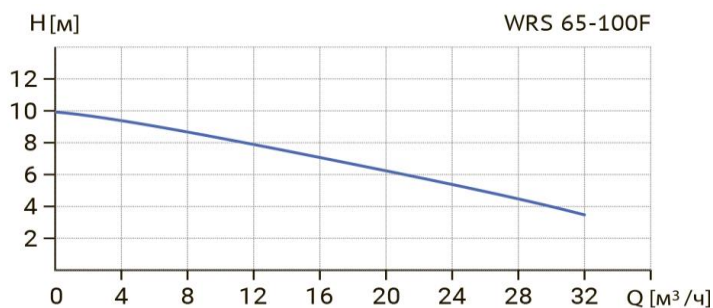

Циркуляционный насос с "мокрым" ротором

Диаграмма характеристик

Общие сведения:

Наименование	WRS 65-100 F (220B)
Артикул	17059988
Типа насоса	с "мокрым" ротором
Регулирование работы насоса	1 скорость
Максимальный расход, м³/ч	32
Максимальный напор, м	10
Масса насоса, кг	19,7