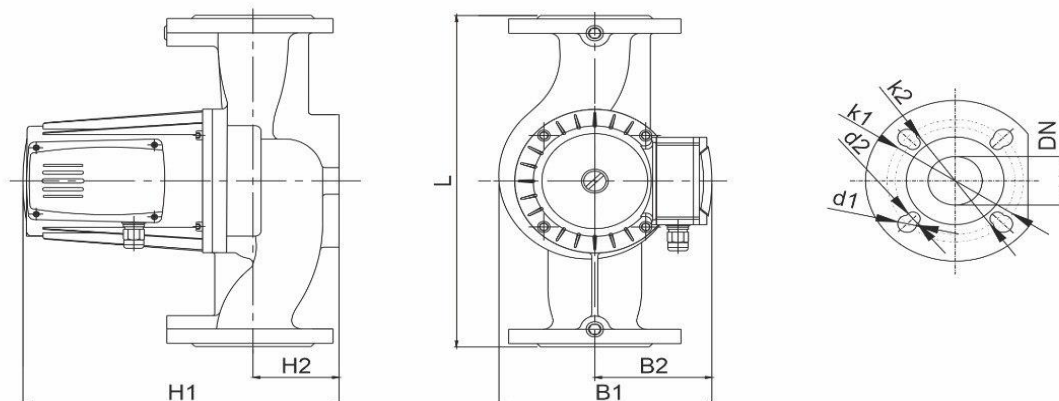

Габаритный чертёж

Размеры, мм

WRS 65-100 F (220B)	DN	L	H1	H2	B1	B2	k1	d1	k2	d2
	65	340	310	78	247	154	145	18	130	14

По вопросам продаж и поддержки обращайтесь:

Алматы (727)345-47-04
Ангарск (3955)60-70-56
Архангельск (8182)63-90-72
Астрахань (8512)99-46-04
Барнаул (3852)73-04-60
Белгород (4722)40-23-64
Благовещенск (4162)22-76-07
Брянск (4832)59-03-52
Владивосток (423)249-28-31
Владикавказ (8672)28-90-48
Владимир (4922)49-43-18
Волгоград (844)278-03-48
Вологда (8172)26-41-59
Воронеж (473)204-51-73
Екатеринбург (343)384-55-89