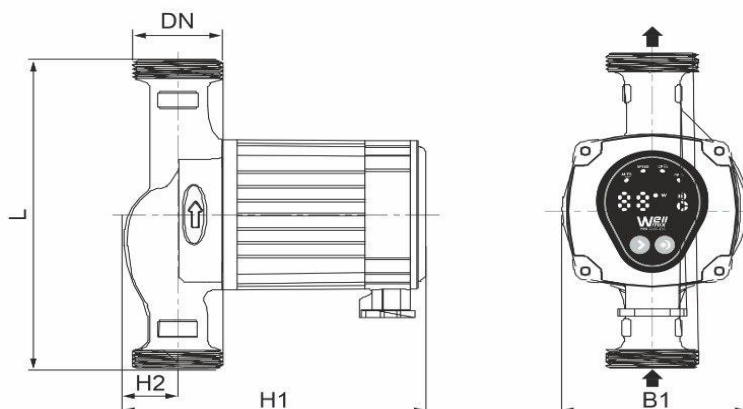

Габаритный чертёж

Размеры, мм

WRE 32-40 180	DN	L	H1	H2	B1
	32	180	158	28	95