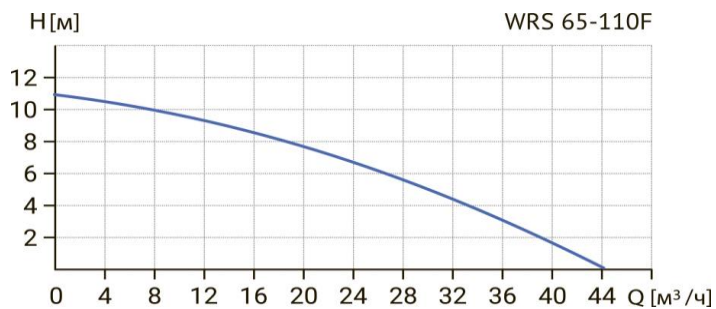

Циркуляционный насос с "мокрым" ротором

Диаграмма характеристик

Общие сведения:

Наименование	WRS 65-110 F (380B)
Артикул	17049983
Типа насоса	с "мокрым" ротором
Регулирование работы насоса	1 скорость
Максимальный расход, м³/ч	44
Максимальный напор, м	11
Масса насоса, кг	33