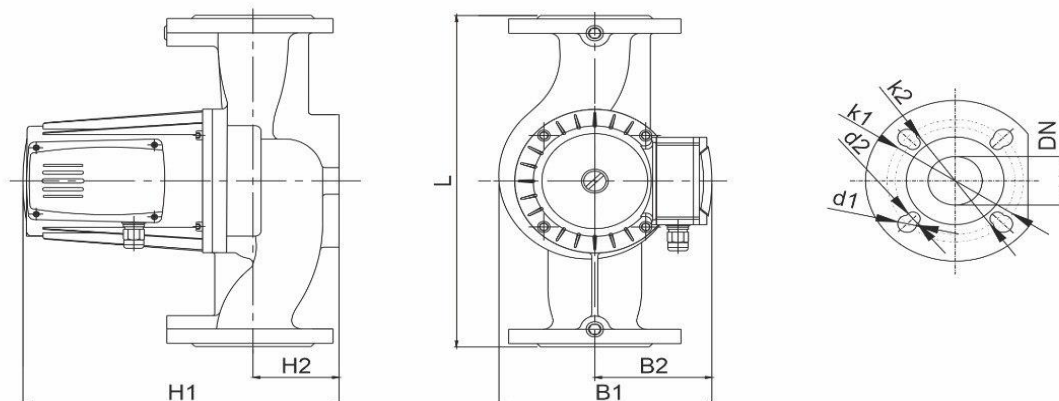

Габаритный чертёж

Размеры, мм

WRS 65-110 F (380B)	DN	L	H1	H2	B1	B2	k1	d1	k2	d2
	65	340	330	80	225	126	145	19	130	14

По вопросам продаж и поддержки обращайтесь:

Алматы (727)345-47-04
Ангарск (3955)60-70-56
Архангельск (8182)63-90-72
Астрахань (8512)99-46-04
Барнаул (3852)73-04-60
Белгород (4722)40-23-64
Благовещенск (4162)22-76-07
Брянск (4832)59-03-52
Владивосток (423)249-28-31
Владикавказ (8672)28-90-48
Владимир (4922)49-43-18
Волгоград (844)278-03-48
Вологда (8172)26-41-59
Воронеж (473)204-51-73
Екатеринбург (343)384-55-89