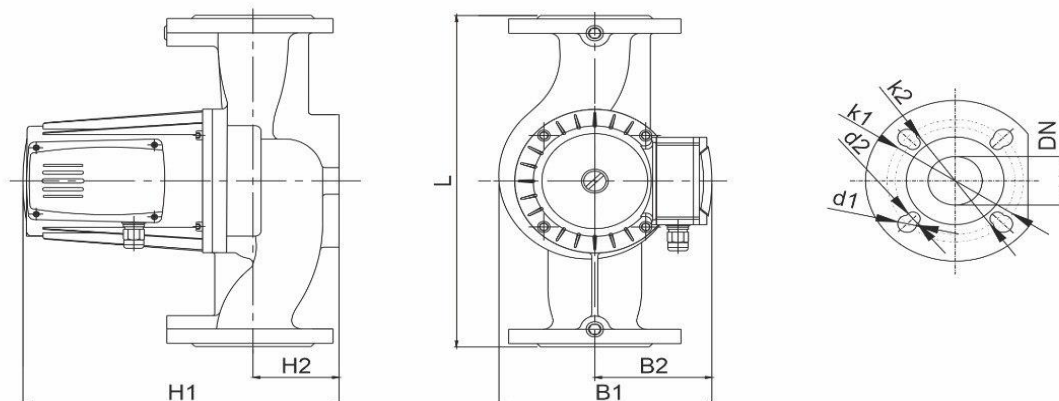

Габаритный чертёж

Размеры, мм

WRS 65-120 Ff (220B)	DN	L	H1	B1
	65	300	330	225

k1	d1	k2	d2
160	15	160	91

По вопросам продаж и поддержки обращайтесь:

Алматы (727)345-47-04
Ангарск (3955)60-70-56
Архангельск (8182)63-90-72
Астрахань (8512)99-46-04
Барнаул (3852)73-04-60
Белгород (4722)40-23-64
Благовещенск (4162)22-76-07
Брянск (4832)59-03-52
Владивосток (423)249-28-31
Владикавказ (8672)28-90-48
Владимир (4922)49-43-18
Волгоград (844)278-03-48
Вологда (8172)26-41-59
Воронеж (473)204-51-73
Екатеринбург (343)384-55-89