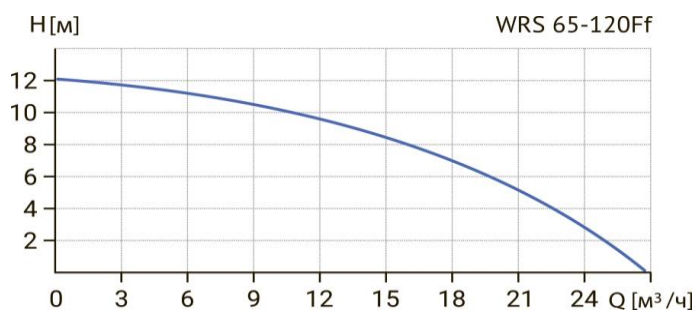

Циркуляционный насос с "мокрым" ротором

Диаграмма характеристик

Общие сведения:

Наименование	WRS 65-120 Ff (220B)
Артикул	17039987
Типа насоса	с "мокрым" ротором
Регулирование работы насоса	1 скорость
Максимальный расход, м³/ч	27
Максимальный напор, м	12
Масса насоса, кг	22,5