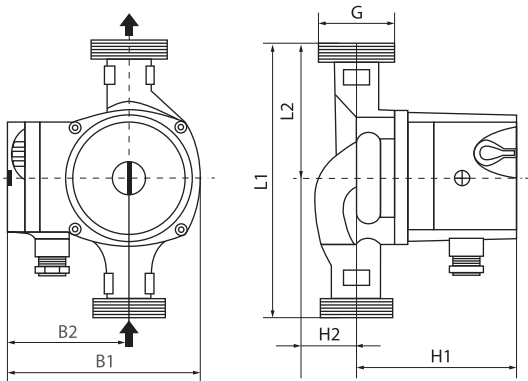

Габаритные и присоединительные размеры:

Модель	G	L1 (мм)	L2 (мм)	H1 (мм)	H2 (мм)	B1 (мм)	B2 (мм)
WRS 20/40-130	1"	130	65	105	28	125	80
WRS 25/40-130	1 1/2"	130/180	90	108	29	125	80
WRS 32/40-180	2"	180	90	109	28	125	80
WRS 20/60-130	1"	130	65	105	28	125	80
WRS 25/60-180	1 1/2"	130/180	90	108	29	125	80
WRS 32/60-180	2"	180	90	109	28	125	80
WRS 25/80-180	1 1/2"	180	90	135	35	145	95
WRS 32/80-180	2"	180	90	135	35	145	95
WRS 32/80-180 N	2"	180	90	135	35	145	95
WRS 25-120	1 1/4"	190	95	184	53	163.5	97.5
WRS 32-120	2"	220	110	184	53	163.5	97.5
WRS 32-170	2"	250	125	227	64	195	114.5