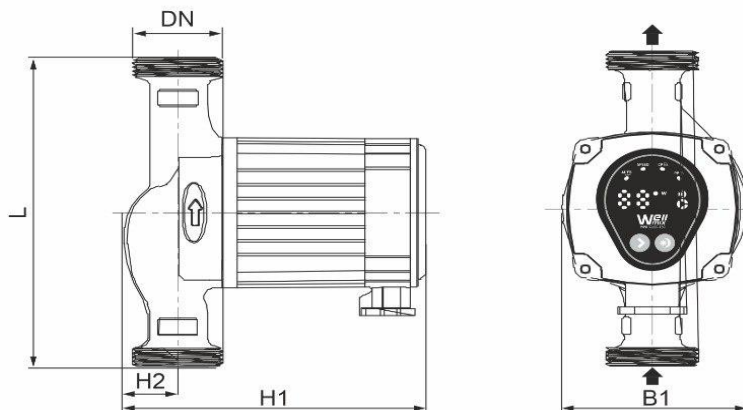

Габаритный чертёж

Размеры, мм

WRE 32-60 180	DN	L	H1	H2	B1
	32	180	158	28	95

По вопросам продаж и поддержки обращайтесь:

Алматы (727)345-47-04
Ангарск (3955)60-70-56
Архангельск (8182)63-90-72
Астрахань (8512)99-46-04
Барнаул (3852)73-04-60
Белгород (4722)40-23-64
Благовещенск (4162)22-76-07
Брянск (4832)59-03-52
Владивосток (423)249-28-31
Владикавказ (8672)28-90-48
Владимир (4922)49-43-18
Волгоград (844)278-03-48
Вологда (8172)26-41-59
Воронеж (473)204-51-73
Екатеринбург (343)384-55-89