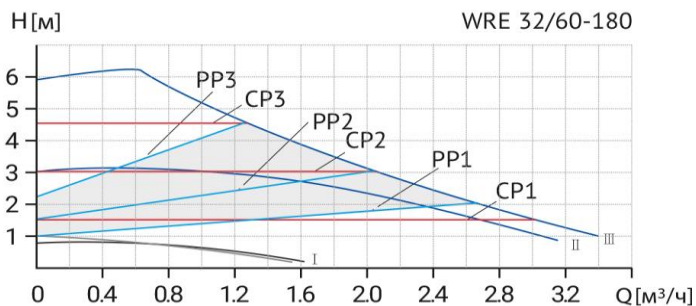

Циркуляционный насос с "мокрым" ротором

Диаграмма характеристик

Общие сведения:

Наименование	WRE 32-60 180
Артикул	16039996
Типа насоса	с "мокрым" ротором
Регулирование работы насоса	Частотное регулирование
Максимальный расход, м³/ч	3,2
Максимальный напор, м	6
Масса насоса, кг	