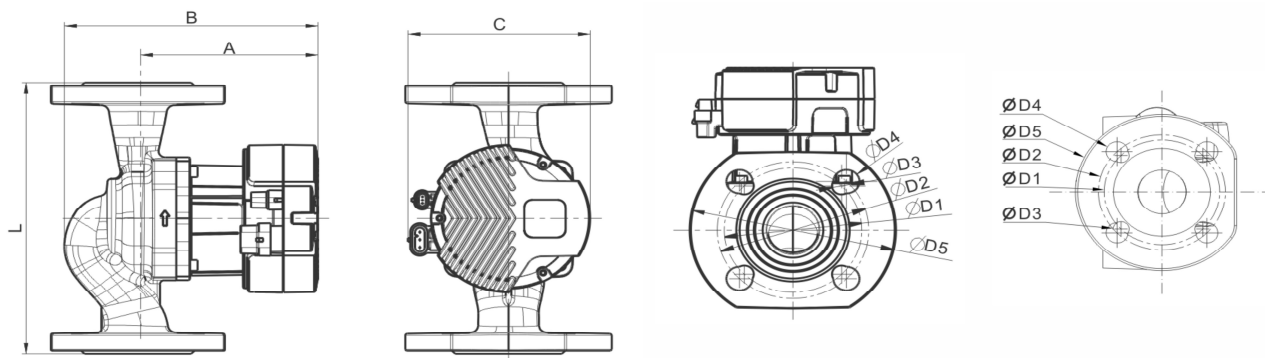

Габаритный чертёж

Размеры, мм

WRE 32-120 F	L	A	B	C	D1	D2	D3	D4	D5
	220	129	184	133	90	100	14	19	140