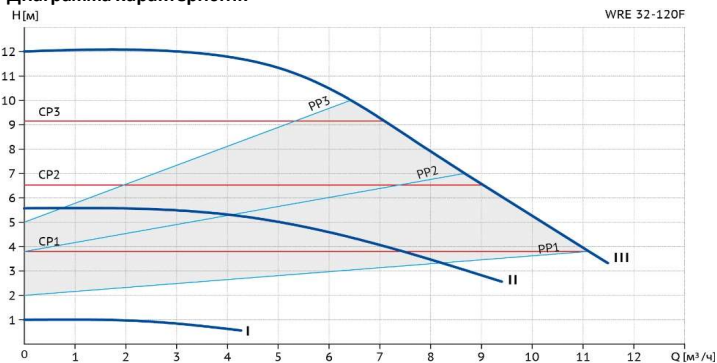

Циркуляционный насос с "мокрым" ротором

Диаграмма характеристик

Общие сведения:

| | |
|-----------------------------|-------------------------|
| Наименование | WRE 32-120 F |
| Артикул | 16109999 |
| Типа насоса | с "мокрым" ротором |
| Регулирование работы насоса | Частотное регулирование |
| Максимальный расход, м³/ч | 11,5 |
| Максимальный напор, м | 12 |
| Масса насоса, кг | |