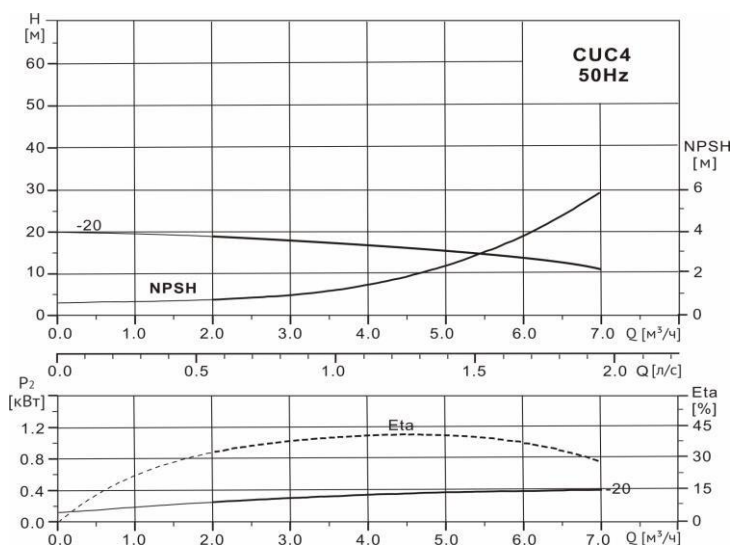

Горизонтальный многоступенчатый центробежный насос

Диаграмма характеристик

Габаритный чертёж

Размеры, мм

	L1	L2	L3	H
CUC 4-20T	329	103	92	179

Общие сведения:

Наименование	CUC 4-20T-BACE
Артикул	11019986
Типа насоса	многоступенчатый
Общее количество рабочих колёс	2
В т.ч. уменьшенного диаметра	0
Номинальный расход, м³/ч	4
Номинальный напор, м	17
Максимальный напор, м	19
Масса насоса, кг	9