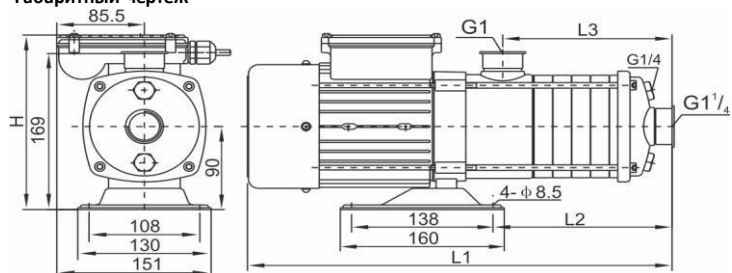

Горизонтальный многоступенчатый центробежный насос

Диаграмма характеристик

Габаритный чертёж

Размеры, мм

	L1	L2	L3	H
CUC 4-20T	329	103	92	179

Общие сведения:

Наименование	CUC 4-20T-BACE
Артикул	11019986
Типа насоса	многоступенчатый
Общее количество рабочих колёс	2
В т.ч. уменьшенного диаметра	0
Номинальный расход, м³/ч	4
Номинальный напор, м	17
Максимальный напор, м	19
Масса насоса, кг	9