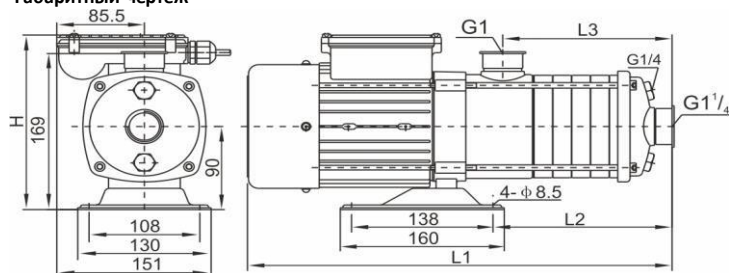

Горизонтальный многоступенчатый центробежный насос

Диаграмма характеристик

Габаритный чертёж

Размеры, мм

CUC 4-60T	L1	L2	L3	H
	416	175	165	193

Общие сведения:

Наименование	CUC 4-60T-BACE
Артикул	11019978
Типа насоса	многоступенчатый
Общее количество рабочих колёс	6
В т.ч. уменьшенного диаметра	0
Номинальный расход, м³/ч	4
Номинальный напор, м	50
Максимальный напор, м	60
Масса насоса, кг	13