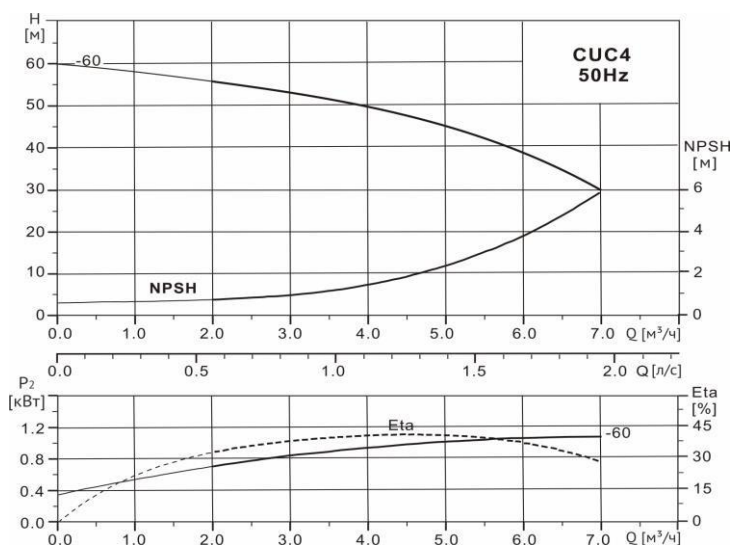

Горизонтальный многоступенчатый центробежный насос

Диаграмма характеристик

Габаритный чертёж

Размеры, мм

CUC 4-60T	L1	L2	L3	H
	416	175	165	193

Общие сведения:

Наименование	CUC 4-60T-BACE
Артикул	11019978
Типа насоса	многоступенчатый
Общее количество рабочих колёс	6
В т.ч. уменьшенного диаметра	0
Номинальный расход, м³/ч	4
Номинальный напор, м	50
Максимальный напор, м	60
Масса насоса, кг	13