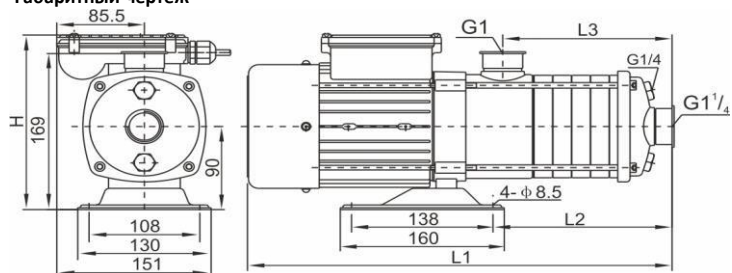

Горизонтальный многоступенчатый центробежный насос

Диаграмма характеристик

Габаритный чертёж

Размеры, мм

	L1	L2	L3	H
CUC 4-30	361	120	110	189

Общие сведения:

Наименование	CUC 4-30-BACE
Артикул	11019985
Типа насоса	многоступенчатый
Общее количество рабочих колёс	3
В т.ч. уменьшенного диаметра	0
Номинальный расход, м³/ч	4
Номинальный напор, м	26
Максимальный напор, м	31
Масса насоса, кг	10