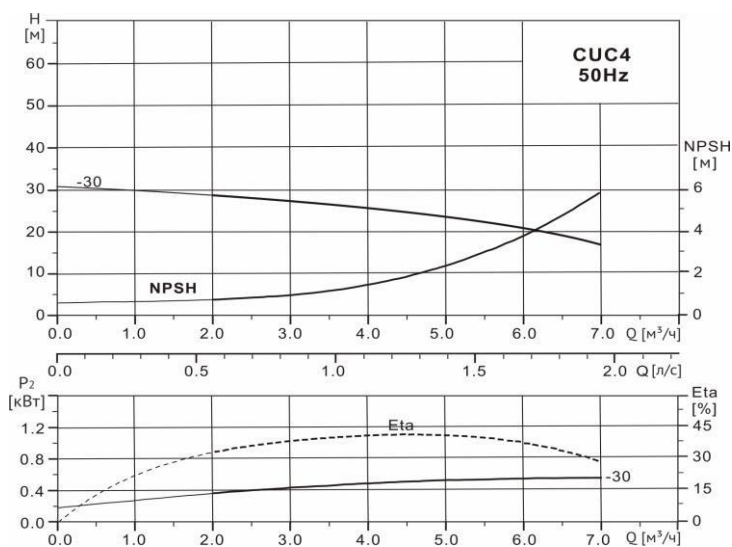

Горизонтальный многоступенчатый центробежный насос

Диаграмма характеристик

Габаритный чертёж

Размеры, мм

	L1	L2	L3	H
CUC 4-30	361	120	110	189

Общие сведения:

Наименование	CUC 4-30-BACE
Артикул	11019985
Типа насоса	многоступенчатый
Общее количество рабочих колёс	3
В т.ч. уменьшенного диаметра	0
Номинальный расход, м³/ч	4
Номинальный напор, м	26
Максимальный напор, м	31
Масса насоса, кг	10