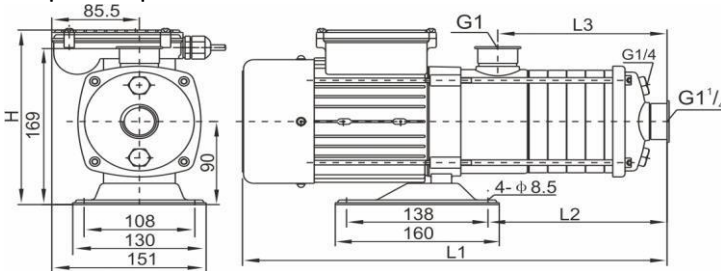

## Диаграмма характеристик

## Размеры, мм

CUC 4-50	L1	L2	L3	H
	398	157	147	199