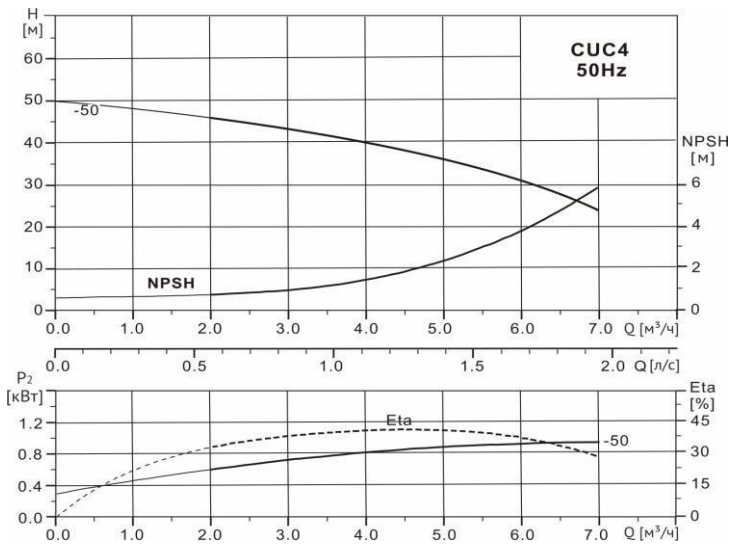

Горизонтальный многоступенчатый центробежный насос

Диаграмма характеристик

Габаритный чертёж

Размеры, мм

CUC 4-50T	L1	L2	L3	H
	398	157	147	193

Общие сведения:

Наименование	CUC 4-50T-BACE
Артикул	11019980
Типа насоса	многоступенчатый
Общее количество рабочих колёс	5
В т.ч. уменьшенного диаметра	0
Номинальный расход, м³/ч	4
Номинальный напор, м	40
Максимальный напор, м	50
Масса насоса, кг	12