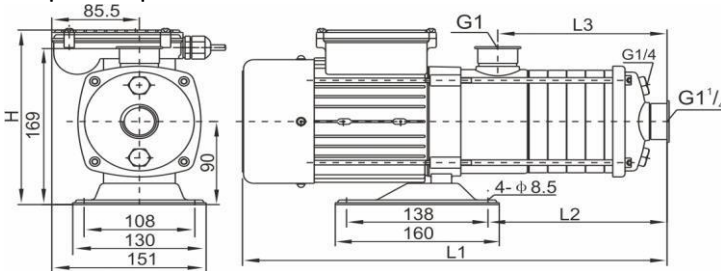

Горизонтальный многоступенчатый центробежный насос

Диаграмма характеристик

Габаритный чертёж

Размеры, мм

CUC 4-50T	L1	L2	L3	H
	398	157	147	193

Общие сведения:

Наименование	CUC 4-50T-BACE
Артикул	11019980
Типа насоса	многоступенчатый
Общее количество рабочих колёс	5
В т.ч. уменьшенного диаметра	0
Номинальный расход, м³/ч	4
Номинальный напор, м	40
Максимальный напор, м	50
Масса насоса, кг	12