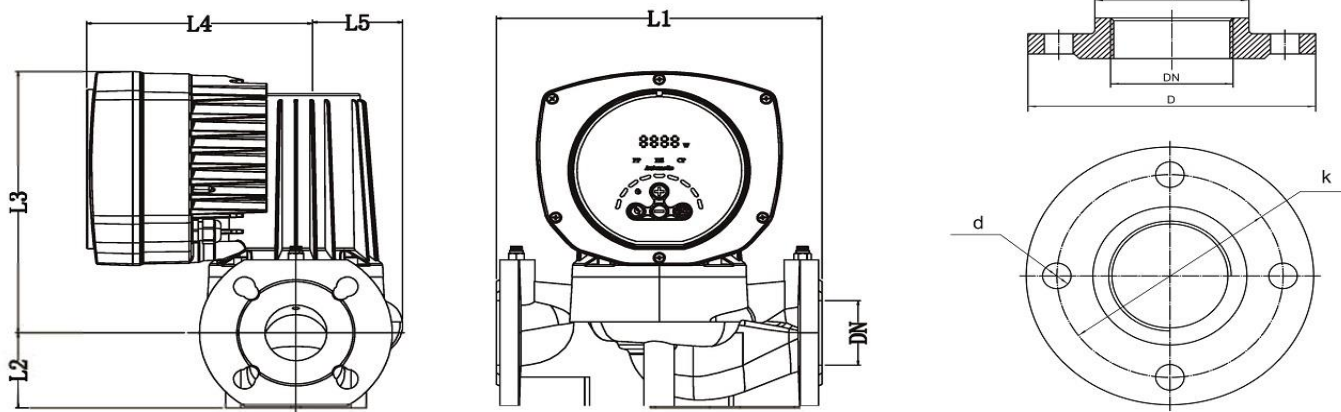

Габаритный чертёж

Размеры, мм

WRE 40-100 F	L1	L2	L3	L4	L5	DN	D	b	k	d
	220	65	248	180	77	40	145	88	110	18