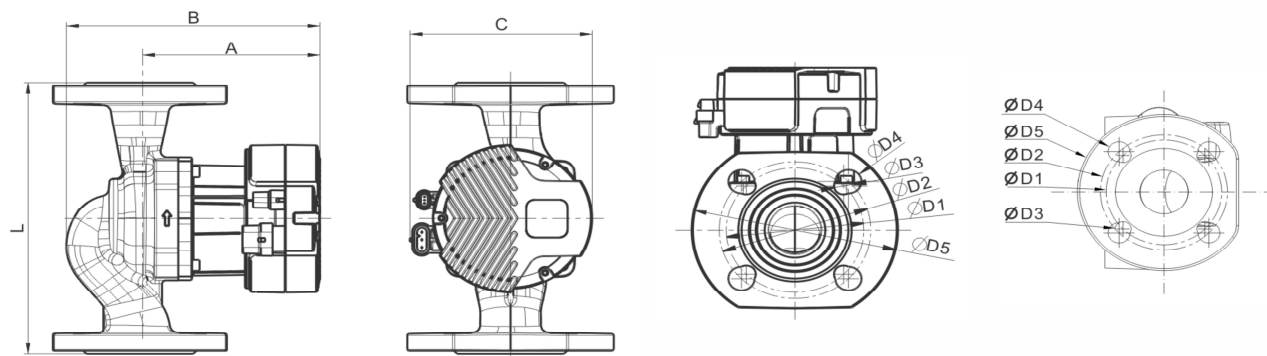

Габаритный чертёж

Размеры, мм

WRE 40-120 F	L	A	B	C	D1	D2	D3	D4	D5
	250	301	236	219	100	110	14	19	150

По вопросам продаж и поддержки обращайтесь:

Алматы (727)345-47-04
Ангарск (3955)60-70-56
Архангельск (8182)63-90-72
Астрахань (8512)99-46-04
Барнаул (3852)73-04-60
Белгород (4722)40-23-64
Благовещенск (4162)22-76-07
Брянск (4832)59-03-52
Владивосток (423)249-28-31
Владикавказ (8672)28-90-48
Владимир (4922)49-43-18
Волгоград (844)278-03-48
Вологда (8172)26-41-59
Воронеж (473)204-51-73
Екатеринбург (343)384-55-89