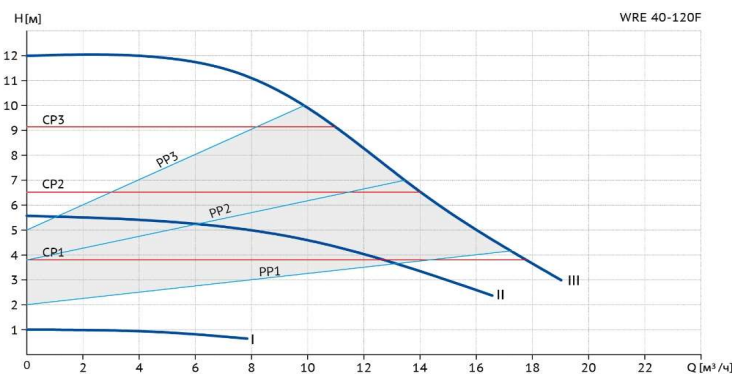

Циркуляционный насос с "мокрым" ротором

Диаграмма характеристик

Общие сведения:

Наименование	WRE 40-120 F
Артикул	16109998
Типа насоса	с "мокрым" ротором
Регулирование работы насоса	Частотное регулирование
Максимальный расход, м³/ч	15,6
Максимальный напор, м	12
Масса насоса, кг	