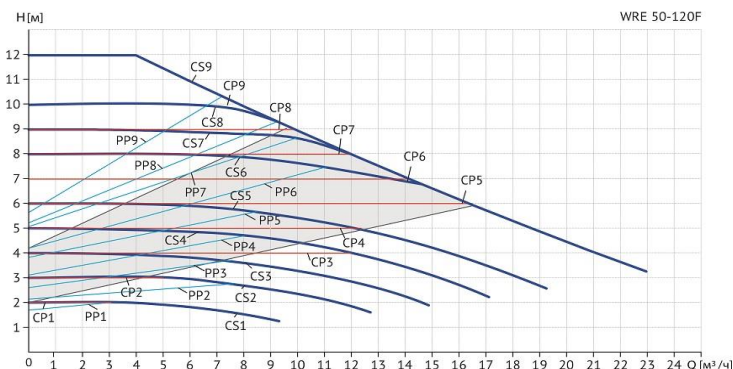

Циркуляционный насос с "мокрым" ротором

Диаграмма характеристик

Общие сведения:

Наименование	WRE 50-120 F
Артикул	16049997
Типа насоса	с "мокрым" ротором
Регулирование работы насоса	Частотное регулирование
Максимальный расход, м³/ч	22
Максимальный напор, м	12
Масса насоса, кг	20,2