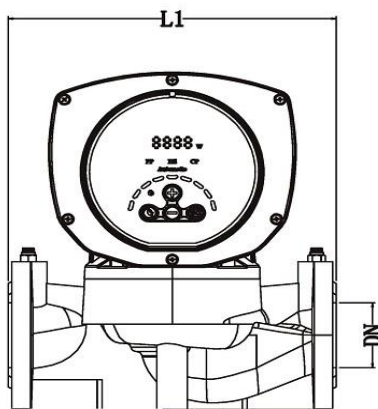

Габаритный чертёж

Размеры, мм

WRE 50-120 F	L1	L2	L3	L4	L5	DN	D	b	k	d
	280	72	250	180	91	50	160	102	125	18

По вопросам продаж и поддержки обращайтесь:

Алматы (727)345-47-04
Ангарск (3955)60-70-56
Архангельск (8182)63-90-72
Астрахань (8512)99-46-04
Барнаул (3852)73-04-60
Белгород (4722)40-23-64
Благовещенск (4162)22-76-07
Брянск (4832)59-03-52
Владивосток (423)249-28-31
Владикавказ (8672)28-90-48
Владимир (4922)49-43-18
Волгоград (844)278-03-48
Вологда (8172)26-41-59
Воронеж (473)204-51-73
Екатеринбург (343)384-55-89