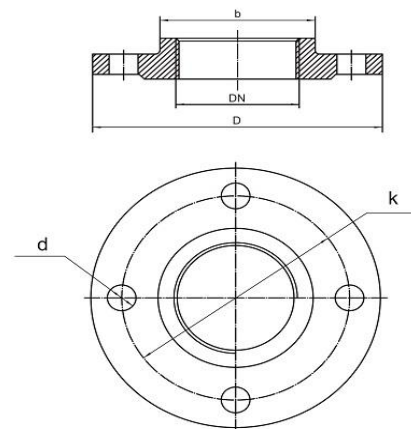

Габаритный чертёж

Размеры, мм

WRE 50-120 F	L1	L2	L3	L4	L5	DN	D	b	k	d
	280	72	250	180	91	50	160	102	125	18

По вопросам продаж и поддержки обращайтесь:

Алматы (727)345-47-04
Ангарск (3955)60-70-56
Архангельск (8182)63-90-72
Астрахань (8512)99-46-04
Барнаул (3852)73-04-60
Белгород (4722)40-23-64
Благовещенск (4162)22-76-07
Брянск (4832)59-03-52
Владивосток (423)249-28-31
Владикавказ (8672)28-90-48
Владимир (4922)49-43-18
Волгоград (844)278-03-48
Вологда (8172)26-41-59
Воронеж (473)204-51-73
Екатеринбург (343)384-55-89