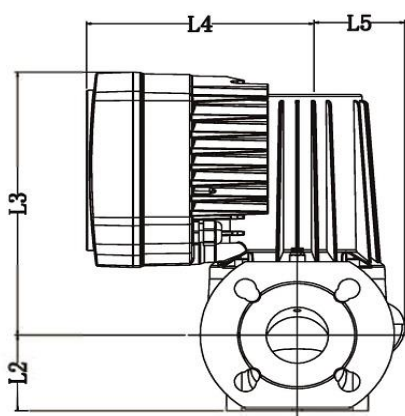

Габаритный чертёж

Размеры, мм

WRE 50-120 F	L1	L2	L3	L4	L5	DN	D	b	k	d
	280	72	250	180	91	50	160	102	125	18

По вопросам продаж и поддержки обращайтесь:

Алматы (727)345-47-04
Ангарск (3955)60-70-56
Архангельск (8182)63-90-72
Астрахань (8512)99-46-04
Барнаул (3852)73-04-60
Белгород (4722)40-23-64
Благовещенск (4162)22-76-07
Брянск (4832)59-03-52
Владивосток (423)249-28-31
Владикавказ (8672)28-90-48
Владимир (4922)49-43-18
Волгоград (844)278-03-48
Вологда (8172)26-41-59
Воронеж (473)204-51-73
Екатеринбург (343)384-55-89