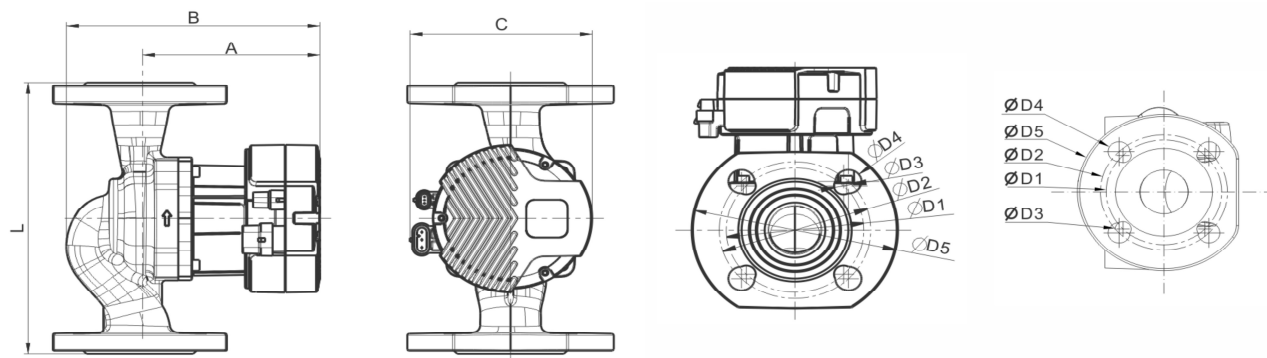

Габаритный чертёж

Размеры, мм

WRE 65-120 F	L	A	B	C	D1	D2	D3	D4	D5
	340	318	244	219	130	145	14	19	185

По вопросам продаж и поддержки обращайтесь:

Алматы (727)345-47-04
Ангарск (3955)60-70-56
Архангельск (8182)63-90-72
Астрахань (8512)99-46-04
Барнаул (3852)73-04-60
Белгород (4722)40-23-64
Благовещенск (4162)22-76-07
Брянск (4832)59-03-52
Владивосток (423)249-28-31
Владикавказ (8672)28-90-48
Владимир (4922)49-43-18
Волгоград (844)278-03-48
Вологда (8172)26-41-59
Воронеж (473)204-51-73
Екатеринбург (343)384-55-89