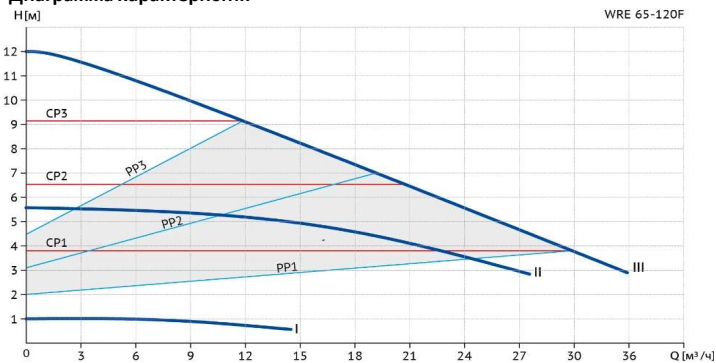

Циркуляционный насос с "мокрым" ротором

Диаграмма характеристик

Общие сведения:

Наименование	WRE 65-120 F
Артикул	16109997
Типа насоса	с "мокрым" ротором
Регулирование работы насоса	Частотное регулирование
Максимальный расход, м³/ч	34,5
Максимальный напор, м	12
Масса насоса, кг	